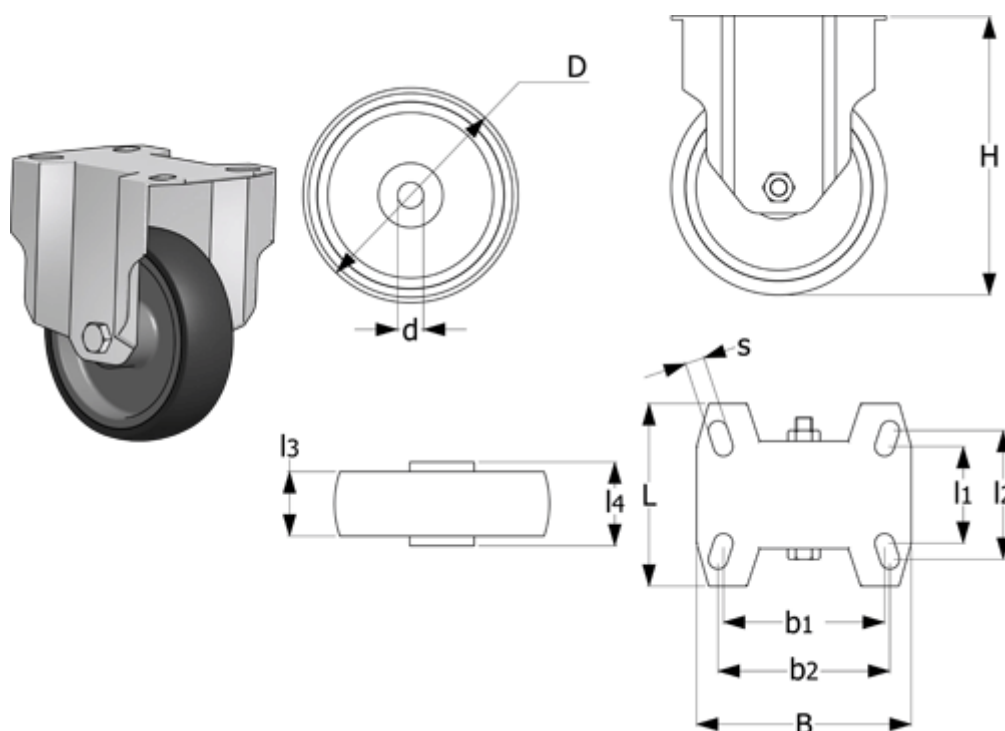

Varenummer: 2314452661
 Beskrivelse: E+G Thermoplastik hjul 452661
 RE.G1-125-PBL Fast konsol

Mål

B	= 100	Kode	= 452661	Type = RE.G1-125-PBL
b1	= 75	L	= 85	
b2	= 80	l1	= 45	
D	= 125	l2	= 60	
d	= 15	l3	= 35	
Dynamisk belastning (N)	= 1200	l4	= 44	
g	= 610	Rullemodstand (N)	= 1200	
H	= 156	s	= 9	